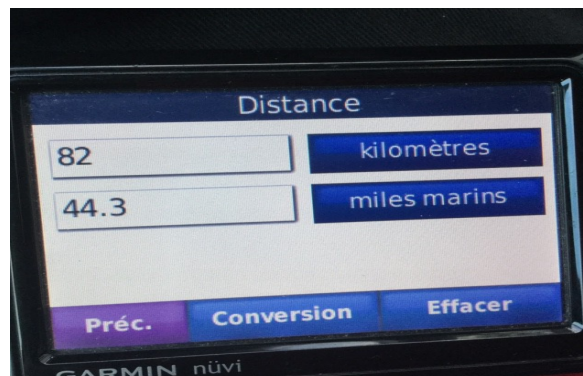

GPS GARMIN automobile

Ou suis je ?

Latitude
Longitude

Réglages
A vol d oiseau
Kilomètres
Nord en haut

Choisir un point à terre
Ex : Sauzon 82 Km de La foret fouesnant

Calculatrice
Convertisseur
Km/Mn

La trace s'affiche pendant le parcours et la distance au point d'arrivée se trouve dans le tableau de route par un clic sur le cadre vitesse en bas gauche de la carte.